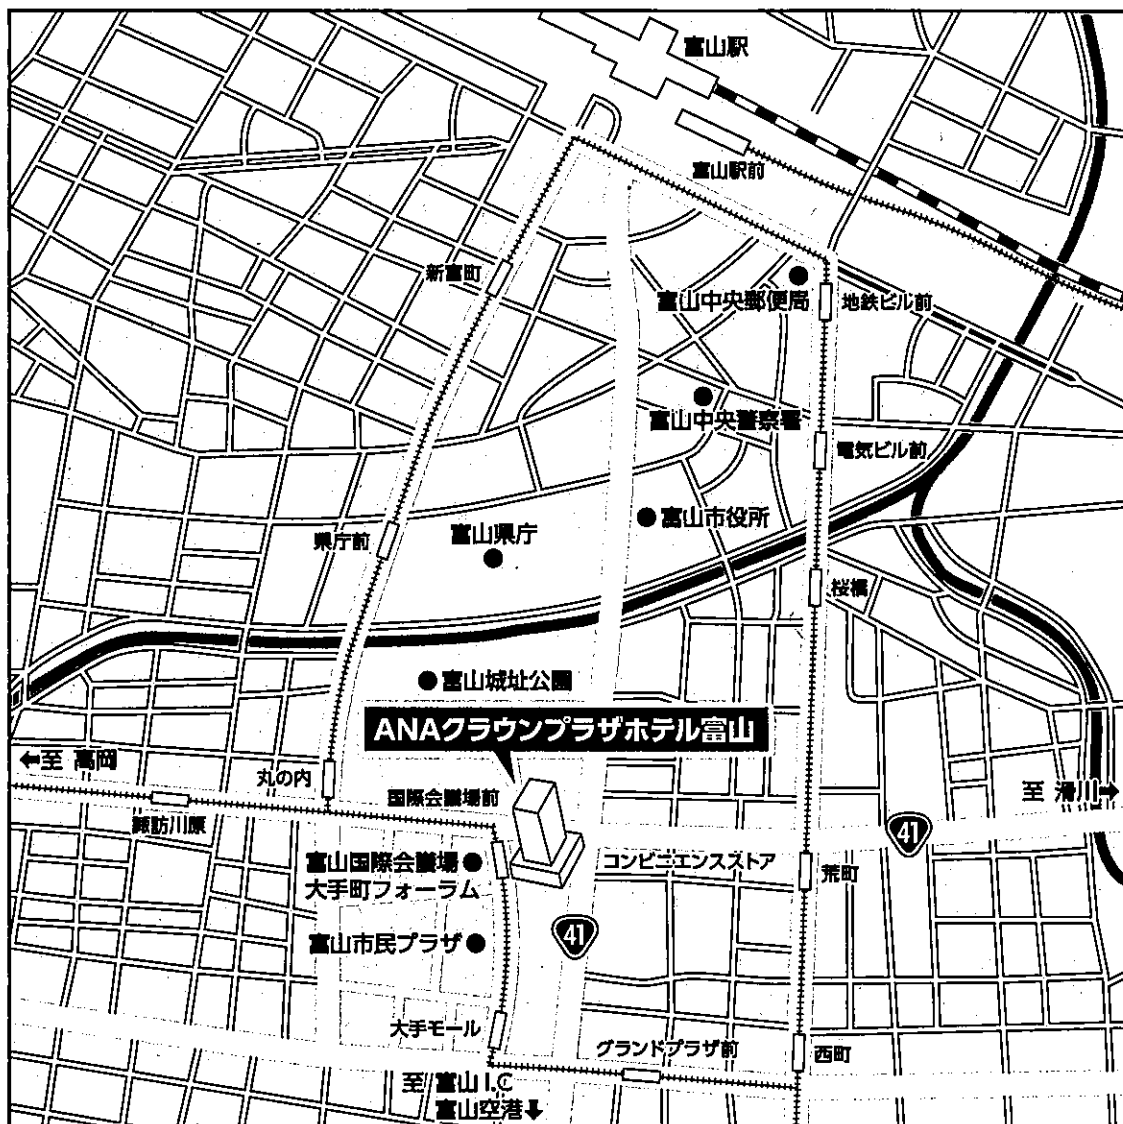

# 会場までのアクセス

# 会場案内図

1F

3F

4F

↑ 国道41号線(立山側)

● 城址公園

19F

↑ 国道41号線(立山側)

↓ 国際会議場(神通川側)

● 城址公園

↓ 国際会議場(神通川側)