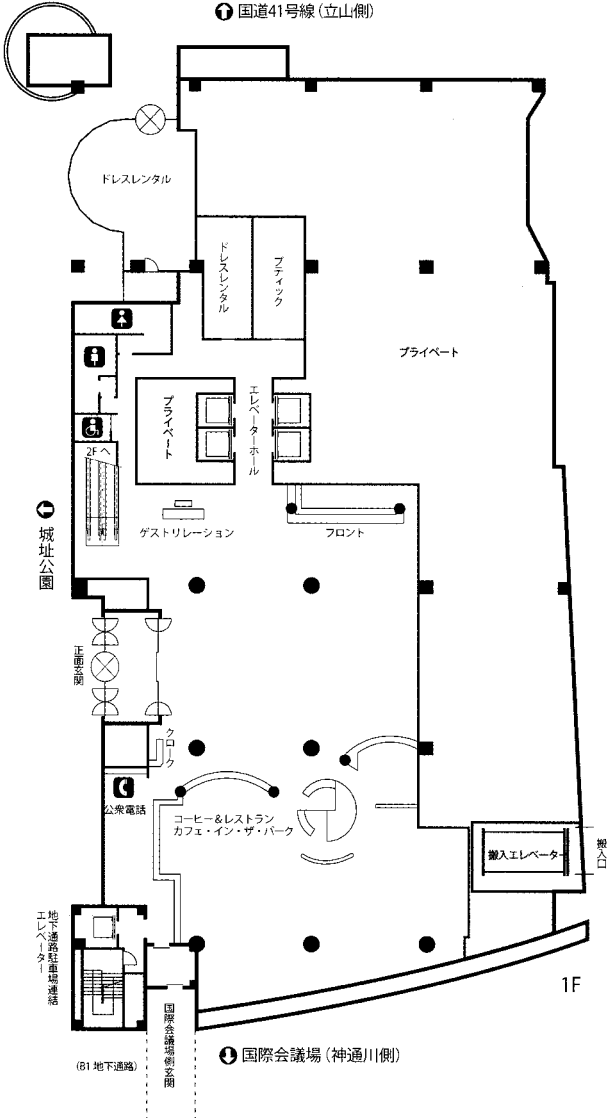

# 会場までのアクセス

# 会場案内図

1F

3F

4F

↑ 国道41号線(立山側)

● 城址公園

19F

↑ 国道41号線(立山側)