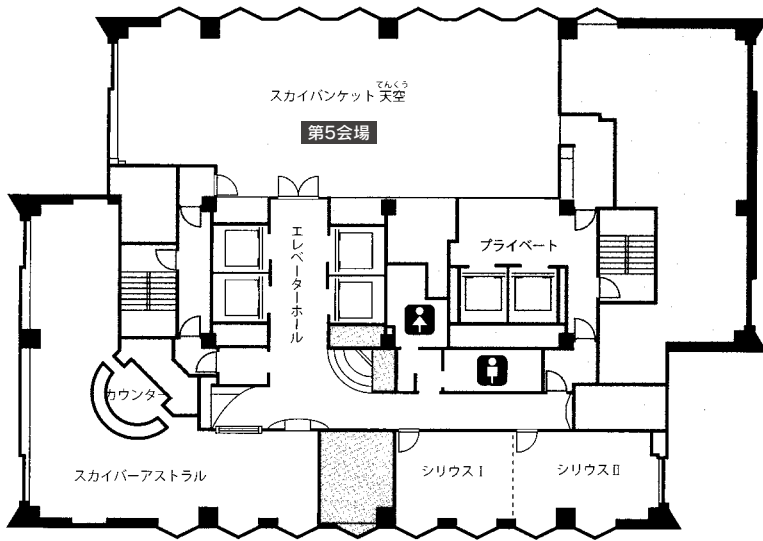

19F

↑ 国道41号線(立山側)

↓ 国際会議場(神通川側)

● 城址公園