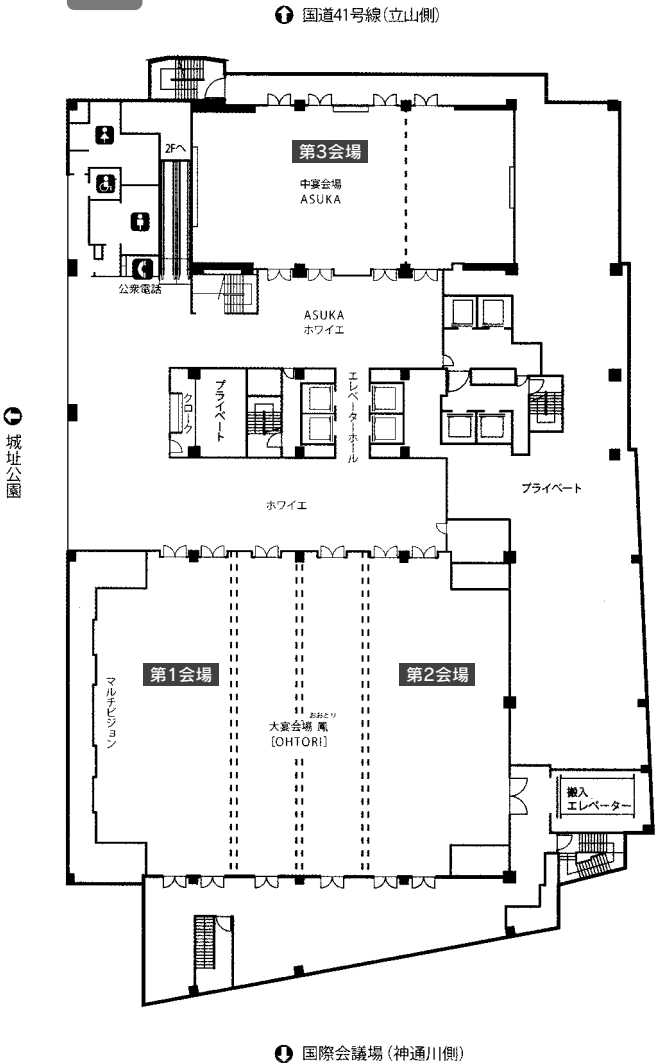

# 会場までのアクセス

# 会場案内図

1F

3F

4F

↑ 国道41号線(立山側)

● 城址公園

19F

↑ 国道41号線(立山側)